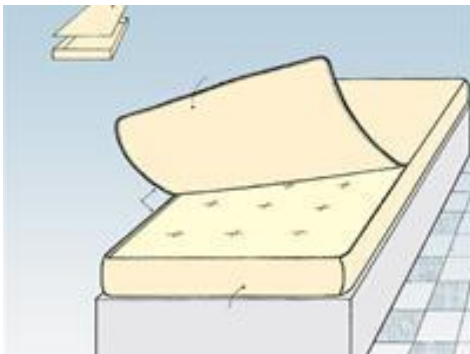

LINEA: **LETTO**

ARTICOLO: **SALVAMATERASSO ANTIACARO "CLOSED"**

USO: CLOSED svolge una funzione antiacaro, inibisce la diffusione dei microrganismi e, insieme alle altre misure igieniche del caso, aiuta a prevenire le allergie.

Utilizzabile anche nei casi di incontinenza per una copertura totale del materasso.

CARATTERISTICHE: il materasso viene collocato nella fodera CLOSED: rimuovere il coperchio di CLOSED previa apertura della cerniera, appoggiare CLOSED sulla rete del letto e collocare il materasso all'interno del fondo. Richiudere il coperchio mediante apposita cerniera. Il coperchio è completamente removibile tramite la cerniera, in tal modo lavaggi frequenti possono essere limitati al solo coperchio. inoltre la disponibilità di un coperchio di ricambio può rivelarsi utile:

- nei casi di emergenza (coperchio sporco, bagnato o danneggiato)
- in occasione degli intervalli di lavaggio

Disponibile nelle versioni "Europa" e "Soft" che si differenziano per la realizzazione in materiali diversi.

CLOSED Europa è realizzato con coperchio in bi-accoppiato di morbida spugna di cotone (parte a contatto con la persona) e poliuretano che lo rende impermeabile venendo così a garantire una protezione totale del materasso anche nei confronti dei liquidi. La fodera inferiore che accoglie il materasso è in polipropilene (TNT) traspirante.