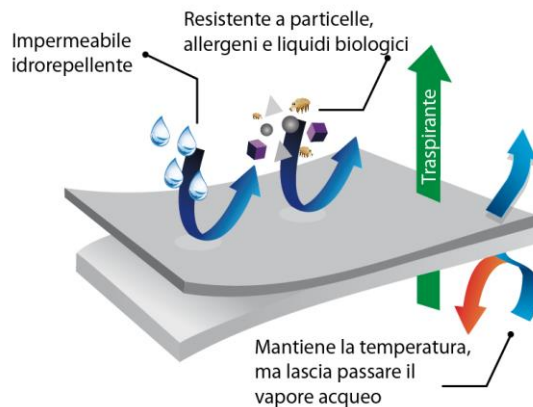

LINEA: **LETTO**

ARTICOLO: **SALVAMATERASSO ANTIACARO "CLOSED"**

USO: CLOSED svolge una funzione antiacaro, inibisce la diffusione dei microrganismi e, insieme alle altre misure igieniche del caso, aiuta a prevenire le allergie.

Utilizzabile anche nei casi di incontinenza per una copertura totale del materasso.

CARATTERISTICHE: il materasso viene collocato nella fodera CLOSED: rimuovere il coperchio di CLOSED previa apertura della cerniera, appoggiare CLOSED sulla rete del letto e collocare il materasso all'interno del fondo. Richiudere il coperchio mediante apposita cerniera. Il coperchio è completamente removibile tramite la cerniera, in tal modo lavaggi frequenti possono essere limitati al solo coperchio. inoltre la disponibilità di un coperchio di ricambio può rivelarsi utile:

- nei casi di emergenza (coperchio sporco, bagnato o danneggiato)
- in occasione degli intervalli di lavaggio

Disponibile nelle versioni "Europa" e "Soft" che si differenziano per la realizzazione in materiali diversi.

CLOSED Europa è realizzato con coperchio in bi-accoppiato di morbida spugna di cotone (parte a contatto con la persona) e poliuretano che lo rende impermeabile venendo così a garantire una protezione totale del materasso anche nei confronti dei liquidi. La fodera inferiore che accoglie il materasso è in polipropilene (TNT) traspirante.