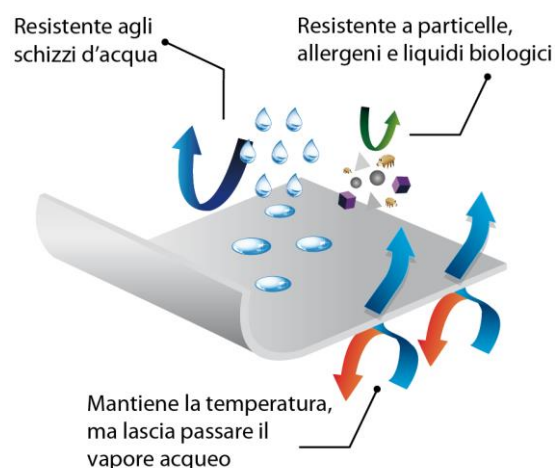

SCHEDA ARTICOLO

CLOSED Soft è realizzato interamente in polipropilene (TNT) morbido, traspirante e idrorepellente.

ASSORTIMENTO

codice	modello	colore	misura	confezione
4477	CLOSED Europa (cotone e poliuretano) singolo	bianco	cm. 200x90+20	busta da 1 pz.
4496	CLOSED Europa (cotone e poliuretano) matrimoniale	bianco	cm. 200x175+20	busta da 1 pz.
4497	CLOSED Europa (cotone e poliuretano) 1 piazza ½	bianco	cm. 200x125+20	busta da 1 pz.
4499	CLOSED Europa (cotone e poliuretano) culla	bianco	cm. 125x65+15	busta da 1 pz.
4478	CLOSED Soft (polipropilene) singolo	bianco	cm. 200x90+20	busta da 1 pz.
4479	CLOSED Soft (polipropilene) matrimoniale	bianco	cm. 200x175+20	busta da 1 pz.
4476	CLOSED Soft (polipropilene) culla	bianco	cm. 125x65+15	busta da 1 pz.
4472	CLOSED Soft (polipropilene) 1 piazza e1/2	bianco	cm. 200x125+20	busta da 1 pz.

ISTRUZIONI PER IL LAVAGGIO E MANUTENZIONE

Per una migliore conservazione di CLOSED si consiglia:

- Lavare a mano o in lavatrice a temperature fino a 60°C
- Non candeggiare
- Asciugare lontano da fonti di calore e all'ombra