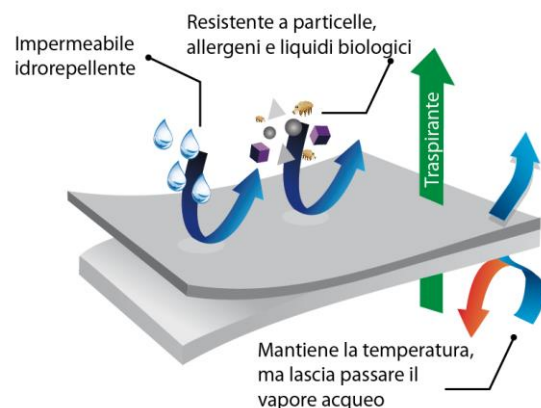

LINEA: **LETTO**

ARTICOLO: **SALVAMATERASSO ANTIACARO "CLOSED"**

USO: CLOSED svolge una funzione antiacaro, inibisce la diffusione dei microrganismi e, insieme alle altre misure igieniche del caso, aiuta a prevenire le allergie.

Utilizzabile anche nei casi di incontinenza per una copertura totale del materasso.

CARATTERISTICHE: il materasso viene collocato nella fodera CLOSED: rimuovere il coperchio di CLOSED previa apertura della cerniera, appoggiare CLOSED sulla rete del letto e collocare il materasso all'interno del fondo. Richiudere il coperchio mediante apposita cerniera. Il coperchio è completamente removibile tramite la cerniera, in tal modo lavaggi frequenti possono essere limitati al solo coperchio. inoltre la disponibilità di un coperchio di ricambio può rivelarsi utile:

- nei casi di emergenza (coperchio sporco, bagnato o danneggiato)
- in occasione degli intervalli di lavaggio

Disponibile nelle versioni "Europa" e "Soft" che si differenziano per la realizzazione in materiali diversi.

CLOSED Europa è realizzato con coperchio in bi-accoppiato di morbida spugna di cotone (parte a contatto con la persona) e poliuretano che lo rende impermeabile venendo così a garantire una protezione totale del materasso anche nei confronti dei liquidi. La fodera inferiore che accoglie il materasso è in polipropilene (TNT) traspirante.