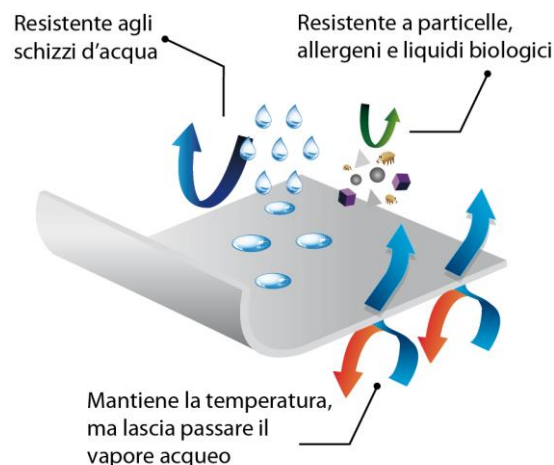

CLOSED Soft è realizzato interamente in polipropilene (TNT) morbido, traspirante e idrorepellente.

ASSORTIMENTO

codice	modello	colore	misura	confezione
4477	CLOSED Europa (cotone e poliuretano) singolo	bianco	cm. 200x90+20	busta da 1 pz.
4496	CLOSED Europa (cotone e poliuretano) matrimoniale	bianco	cm. 200x175+20	busta da 1 pz.
4497	CLOSED Europa (cotone e poliuretano) 1 piazza ½	bianco	cm. 200x125+20	busta da 1 pz.
4499	CLOSED Europa (cotone e poliuretano) culla	bianco	cm. 125x65+15	busta da 1 pz.
4478	CLOSED Soft (polipropilene) singolo	bianco	cm. 200x90+20	busta da 1 pz.
4479	CLOSED Soft (polipropilene) matrimoniale	bianco	cm. 200x175+20	busta da 1 pz.
4476	CLOSED Soft (polipropilene) culla	bianco	cm. 125x65+15	busta da 1 pz.
4472	CLOSED Soft (polipropilene) 1 piazza e1/2	bianco	cm. 200x125+20	busta da 1 pz.

ISTRUZIONI PER IL LAVAGGIO E MANUTENZIONE

Per una migliore conservazione di CLOSED si consiglia:

- Lavare a mano o in lavatrice a temperature fino a 60°C
- Non candeggiare
- Asciugare lontano da fonti di calore e all'ombra