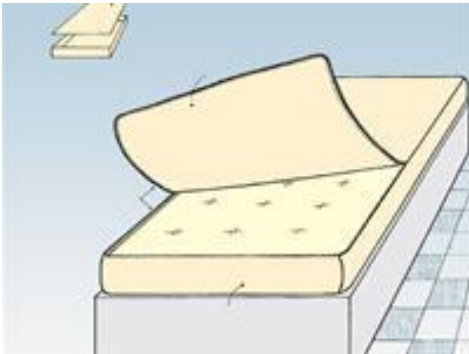

LINEA: **LETTO**

ARTICOLO: **SALVAMATERASSO ANTIACARO "CLOSED"**

USO: CLOSED svolge una funzione antiacaro, inibisce la diffusione dei microrganismi e, insieme alle altre misure igieniche del caso, aiuta a prevenire le allergie.

Utilizzabile anche nei casi di incontinenza per una copertura totale del materasso.

CARATTERISTICHE: il materasso viene collocato nella fodera CLOSED: rimuovere il coperchio di CLOSED previa apertura della cerniera, appoggiare CLOSED sulla rete del letto e collocare il materasso all'interno del fondo. Richiudere il coperchio mediante apposita cerniera. Il coperchio è completamente removibile tramite la cerniera, in tal modo lavaggi frequenti possono essere limitati al solo coperchio. inoltre la disponibilità di un coperchio di ricambio può rivelarsi utile:

CLOSED Europa è realizzato con coperchio in bi-accoppiato di morbida spugna di cotone (parte a contatto con la persona) e poliuretano che lo rende impermeabile venendo così a garantire una protezione totale del materasso anche nei confronti dei liquidi. La fodera inferiore che accoglie il materasso è in polipropilene (TNT) traspirante.

CLOSED Soft è realizzato interamente in polipropilene (TNT) morbido, traspirante e idrorepellente.

ASSORTIMENTO

codice	modello	colore	misura	confezione
4477	CLOSED Europa (cotone e poliuretano) singolo	bianco	cm. 200x90+20	busta da 1 pz.
4496	CLOSED Europa (cotone e poliuretano) matrimoniale	bianco	cm. 200x175+20	busta da 1 pz.
4497	CLOSED Europa (cotone e poliuretano) 1 piazza ½	bianco	cm. 200x125+20	busta da 1 pz.
4499	CLOSED Europa (cotone e poliuretano) culla	bianco	cm. 125x65+15	busta da 1 pz.
4478	CLOSED Soft (polipropilene) singolo	bianco	cm. 200x90+20	busta da 1 pz.
4479	CLOSED Soft (polipropilene) matrimoniale	bianco	cm. 200x175+20	busta da 1 pz.
4476	CLOSED Soft (polipropilene) culla	bianco	cm. 125x65+15	busta da 1 pz.
4472	CLOSED Soft (polipropilene) 1 piazza e1/2	bianco	cm. 200x125+20	busta da 1 pz.