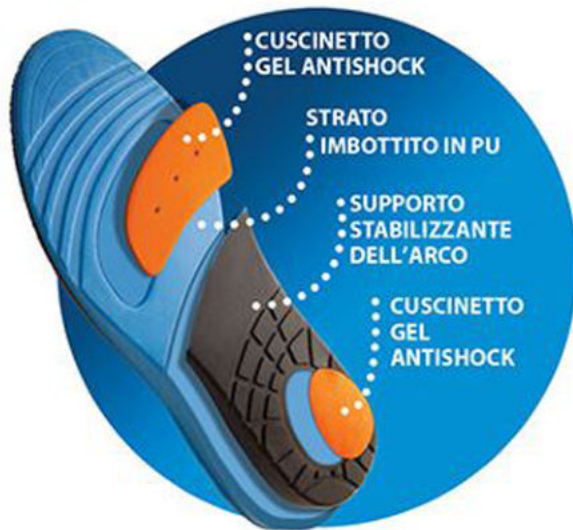

Art. MOPRO 002

Movi
PROACTIVE

Dynamic

DYNAMIC

Soletta anatomica appositamente

studiata per l'attività sportiva e per l'uso quotidiano:

- **Il supporto** leggero ed elastico sostiene l'arco plantare e avvolge il tallone, stabilizzando il piede durante l'uso.

- **I cuscinetti** sotto il tallone e il metatarso sono in morbido gel ammortizzante, che aiuta a ridurre le sollecitazioni sul tallone, sulle articolazioni, e sulla colonna.

- **L'arco plantare imbottito** mantiene il piede in posizione corretta, aiutando a correggere una pronazione eccessiva.

- **Lo strato in PU** offre un morbido cuscino d'appoggio per il piede.

- **Il rivestimento** in tessuto tecnico è resistente all'usura, e assorbe efficacemente il sudore, permettendo al piede di respirare, grazie anche all'apposita perforazione. Asciuga rapidamente.

Ideale per praticare attività sportiva, per chi sta a lungo in piedi, e per scarpe da lavoro. Si adatta a tutte le calzature, ritagliandola a misura secondo le linee presenti nella parte inferiore.

Lavabile a mano.